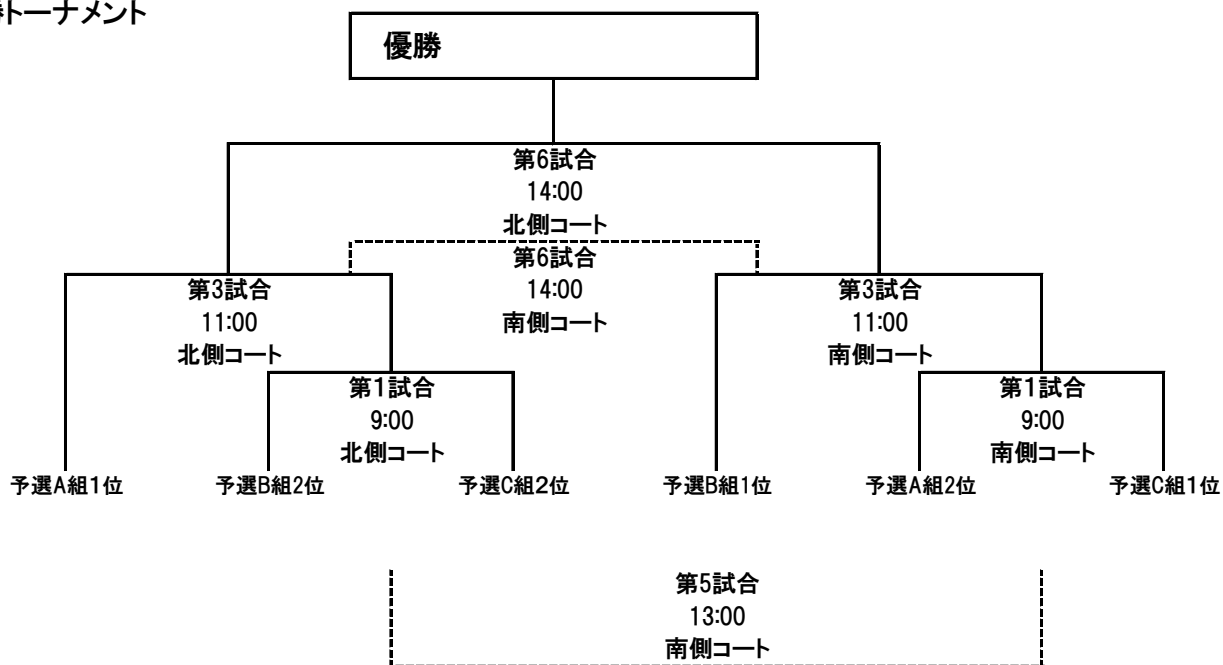

第31回 群馬県少女サッカー選手権 2日目 決勝・順位決定トーナメント

決勝トーナメント

順位決定トーナメント

第31回 群馬県少女サッカー選手権 2日目ナメント マッチスケジュール

開始時間	北側コート				南側コート			
第1試合	決勝トーナメント 1回戦							
9:00	-	-	主審	副審	-	-	主審	副審
	-	-	派遣	北側 第2試合 両チーム	-	-	派遣	南側 第2試合 両チーム
第2試合	順位決定トーナメント 1回戦							
10:00	-	-	主審	副審	-	-	主審	副審
	-	-	派遣	北側 第1試合 両チーム	-	-	派遣	南側 第1試合 両チーム
第3試合	決勝トーナメント 準決勝							
11:00	-	-	主審	副審	-	-	主審	副審
	-	-	派遣	北側 第4試合 両チーム	-	-	派遣	南側 第4試合 両チーム
第4試合	順位決定トーナメント 決勝戦				順位決定トーナメント 3位決定戦			
12:00	-	-	主審	副審	-	-	主審	副審
	-	-	派遣	北側 第3試合 両チーム	-	-	派遣	南側 第3試合 両チーム
第5試合	順位決定戦							
13:00	-	-	主審	副審	-	-	主審	副審
	-	-			-	-	派遣	南側 第6試合 両チーム
第6試合	決勝戦				3位決定戦			
14:00	-	-	主審	副審	-	-	主審	副審
	-	-	派遣	北側 第4試合 両チーム	-	-	派遣	南側 第5試合 両チーム
第7試合								
15:00	-	-	主審	副審	-	-	主審	副審
	-	-			-	-		
	-	-	主審	副審	-	-	主審	副審
	-	-			-	-		