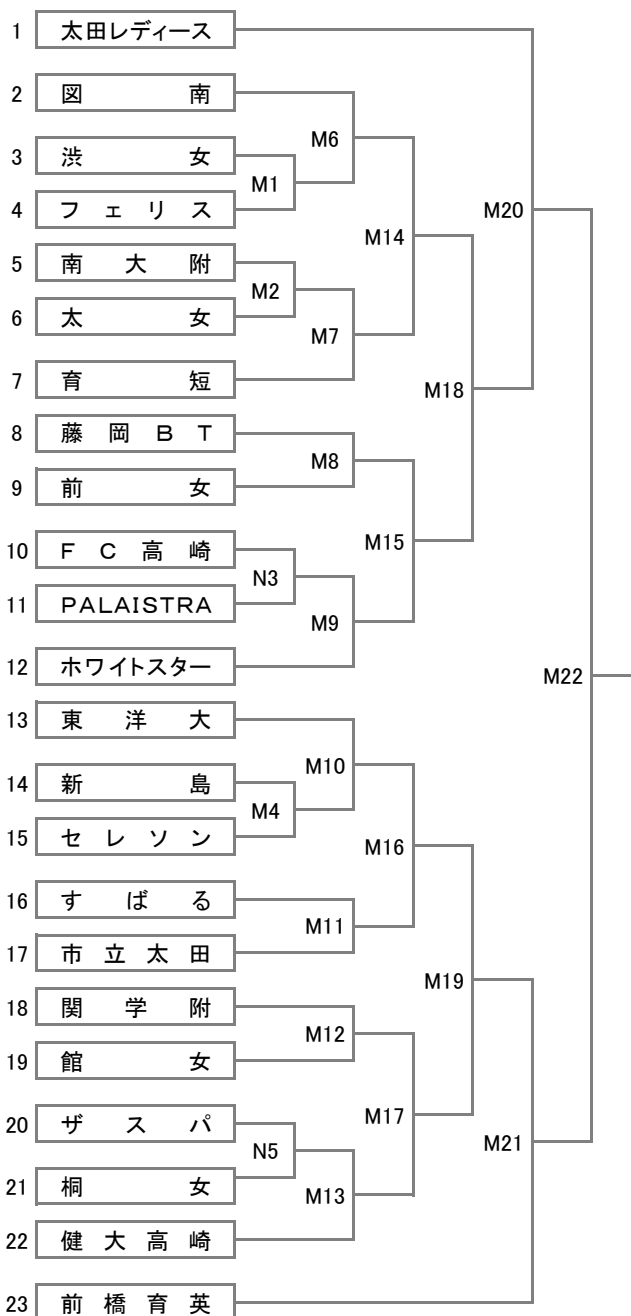

第31回群馬県女子サッカー選手権大会(兼) 第37回関東女子サッカー選手権大会群馬県予選大会 組合せ

■日程: 2015年6月7日(日)~7月26日(日) ■会場: あずまサッカースタジアム他

☆優勝チームは第37回関東女子サッカー選手権大会に進出

▼6月7日(日) 会場:あずま(1回戦)			
M1	9:30	渋女	- フェリス
M2	11:00	南大附	- 太女
M3	12:30	FC高崎	- PALAISTRA
M4	14:00	新島	- セレソン
M5	15:30	ザスパ	- 桐女
▼6月28日(日) 会場:市立太田(2回戦)			
M6	10:00	図南	- M1の勝者
M11	11:30	すばる	- 市立太田
M8	13:00	藤岡BT	- 前女
M9	14:30	M3の勝者	- ホワイトスター
▼6月28日(日) 会場:東洋大(2回戦)			
M10	10:00	東洋大	- M4の勝者
M7	11:30	M2の勝者	- 育短
M12	13:00	関学附	- 館女
M13	14:30	M5の勝者	- 健大高崎
▼7月5日(日) 会場:東洋大(3回戦)			
M14	10:00	M6の勝者	- M7の勝者
M16	12:00	M10の勝者	- M11の勝者
▼7月5日(日) 会場:太田運動(3回戦)			
M15	10:00	M8の勝者	- M9の勝者
M17	12:00	M12の勝者	- M13の勝者
▼7月19日(日) 会場:東洋大(準々決勝)			
M18	10:00	M14の勝者	- M15の勝者
M19	12:00	M16の勝者	- M17の勝者
▼7月25日(土) 会場:あずま(準決勝)			
M20	10:00	太田レディース	- M18の勝者
M21	12:30	M19の勝者	- 前橋育英
▼7月26日(日) 会場:あずま(決勝)			
M22	10:00	M20の勝者	- M21の勝者

▼試合時間

1~3回戦 : 30分-10分-30分(即PK)

順々・準決 : 35分-10分-35分(即PK)

決勝戦 : 40分-10分-40分(延長20分・PK)