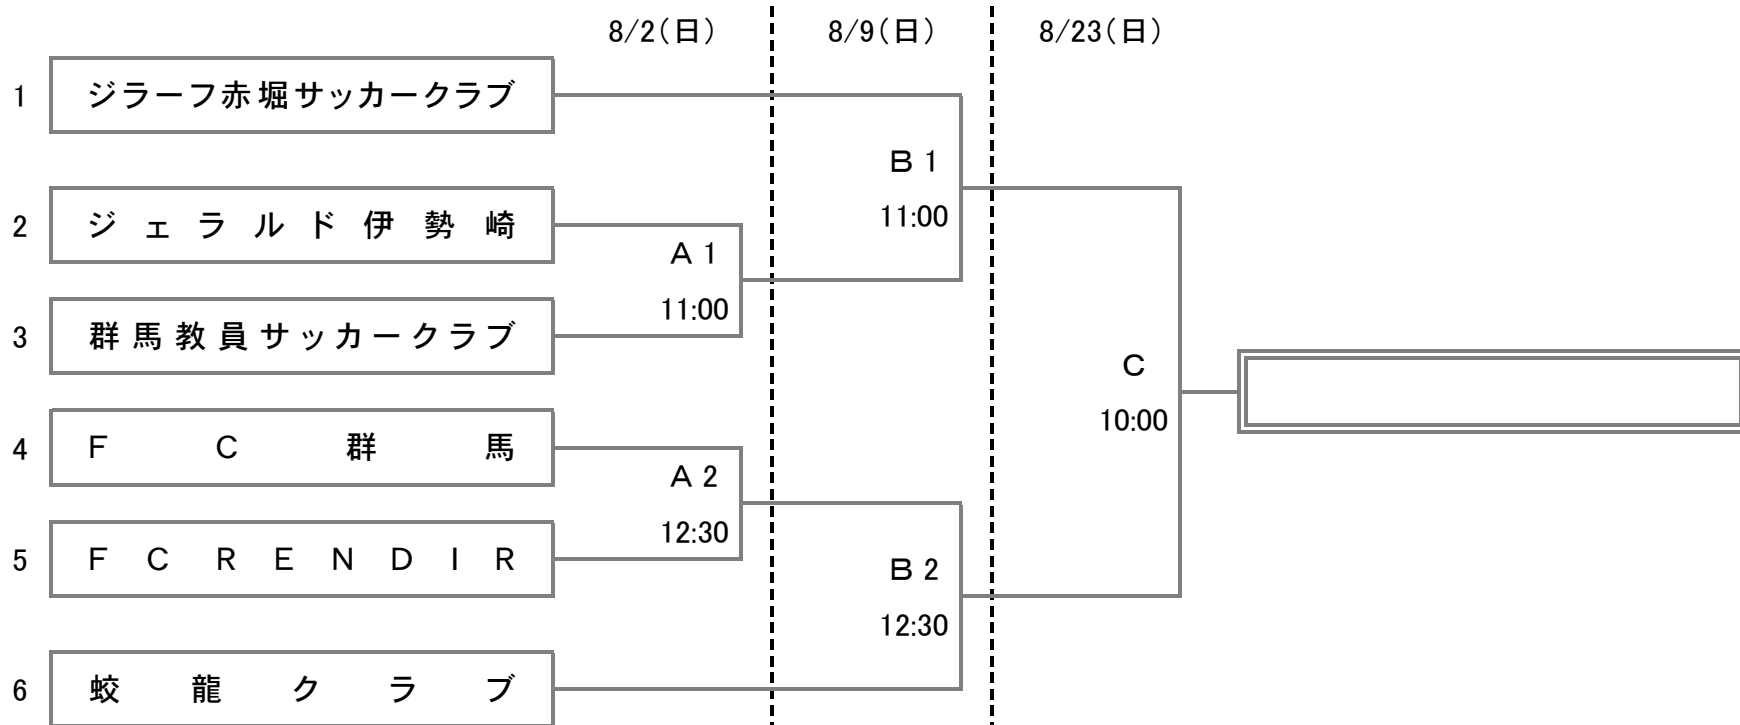

第22回全国クラブチームサッカー選手権大会 群馬県大会 組合せ

■日程:2015年8月2日(日)~8月23日(日)

■試合時間:30分-10分-30分(決勝戦のみ延長20分)

▼会場

A あずまサッカースタジアム

B 伊勢崎陸上グラウンド

C 群馬県立敷島公園サッカー・ラグビー場