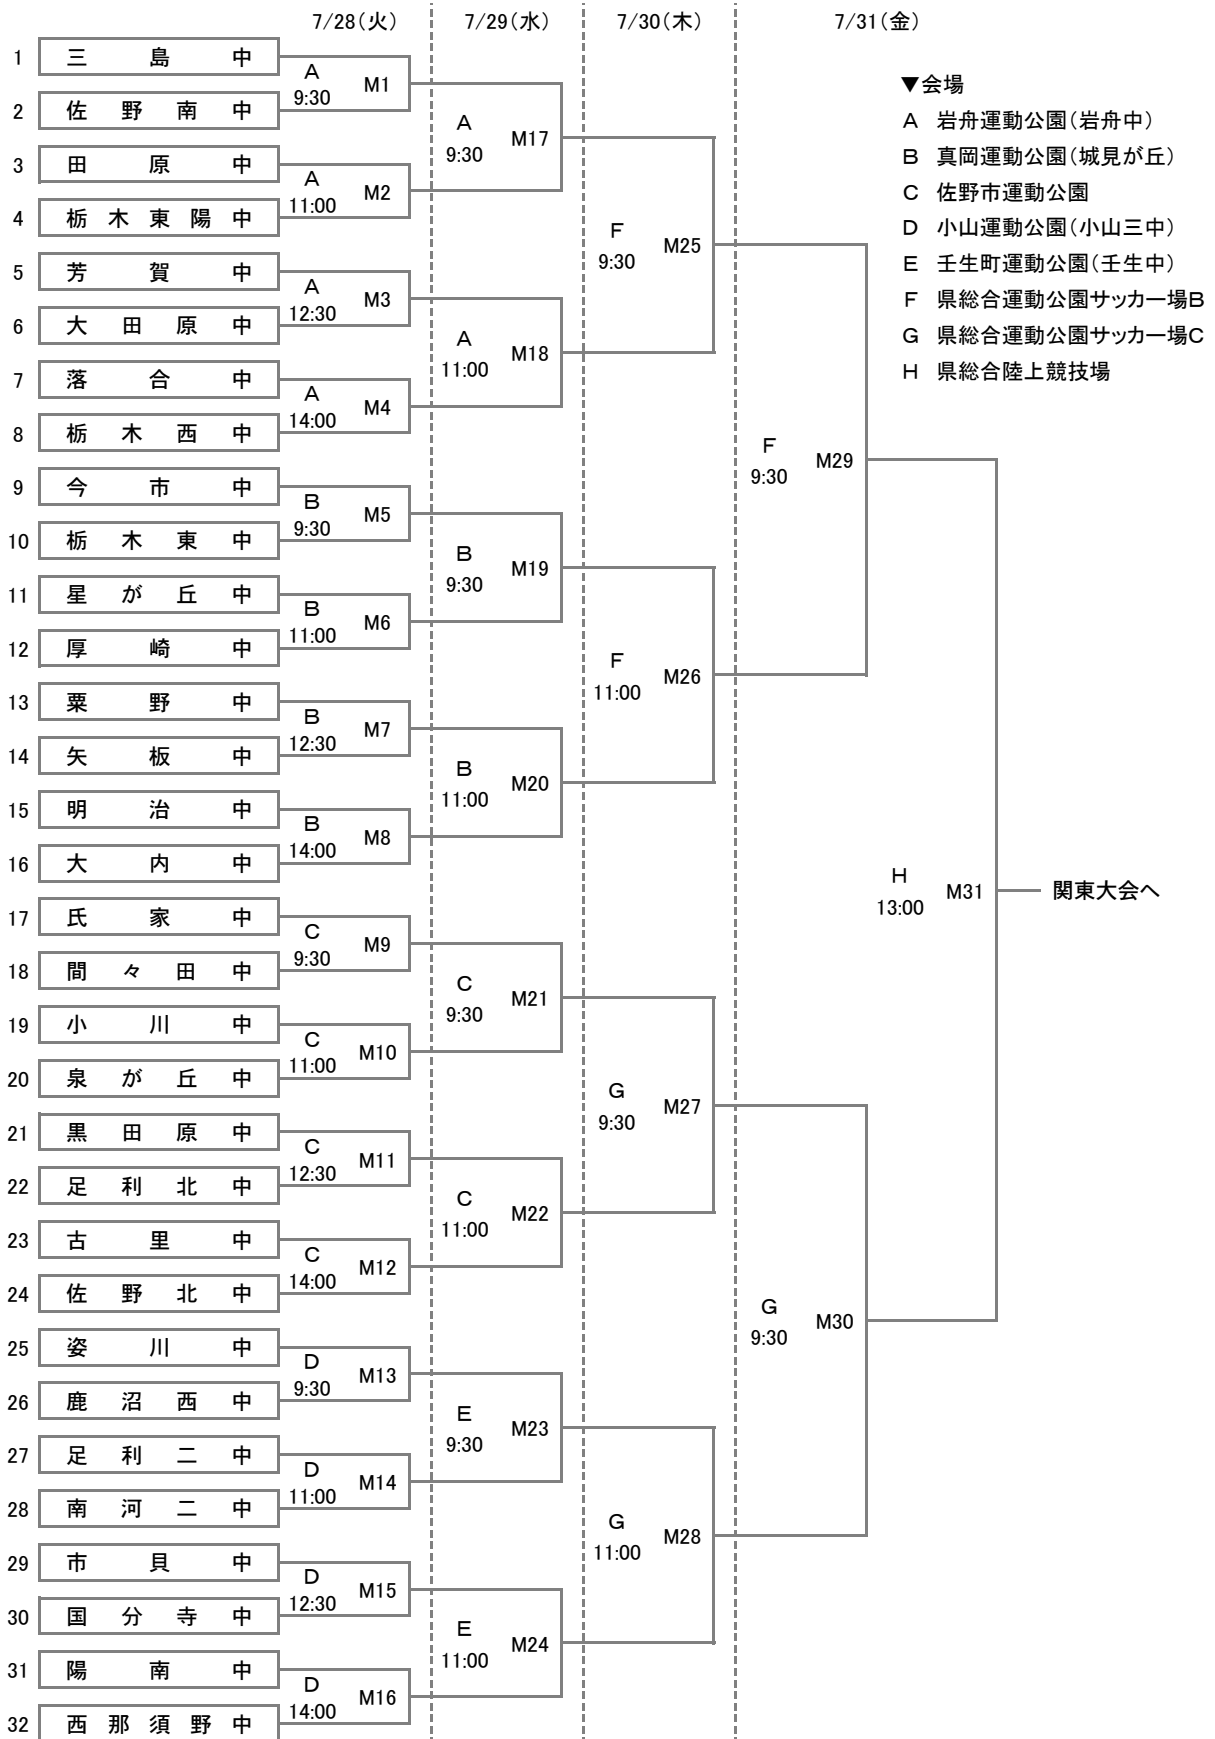

# 平成27年度 栃木県中学校総合体育大会サッカー大会 組合せ

■日程: 2015年 7月28日(火)～7月31日(金) ☆第46回関東中学校サッカー大会進出: 優勝・準優勝

■試合時間: 30分-10分-30分(延長10分-PK) ※決勝戦は延長10分を最大2回

▼会場

- A 岩舟運動公園(岩舟中)
- B 真岡運動公園(城見が丘)
- C 佐野市運動公園
- D 小山運動公園(小山三中)
- E 壬生町運動公園(壬生中)
- F 県総合運動公園サッカー場B
- G 県総合運動公園サッカー場C
- H 県総合陸上競技場