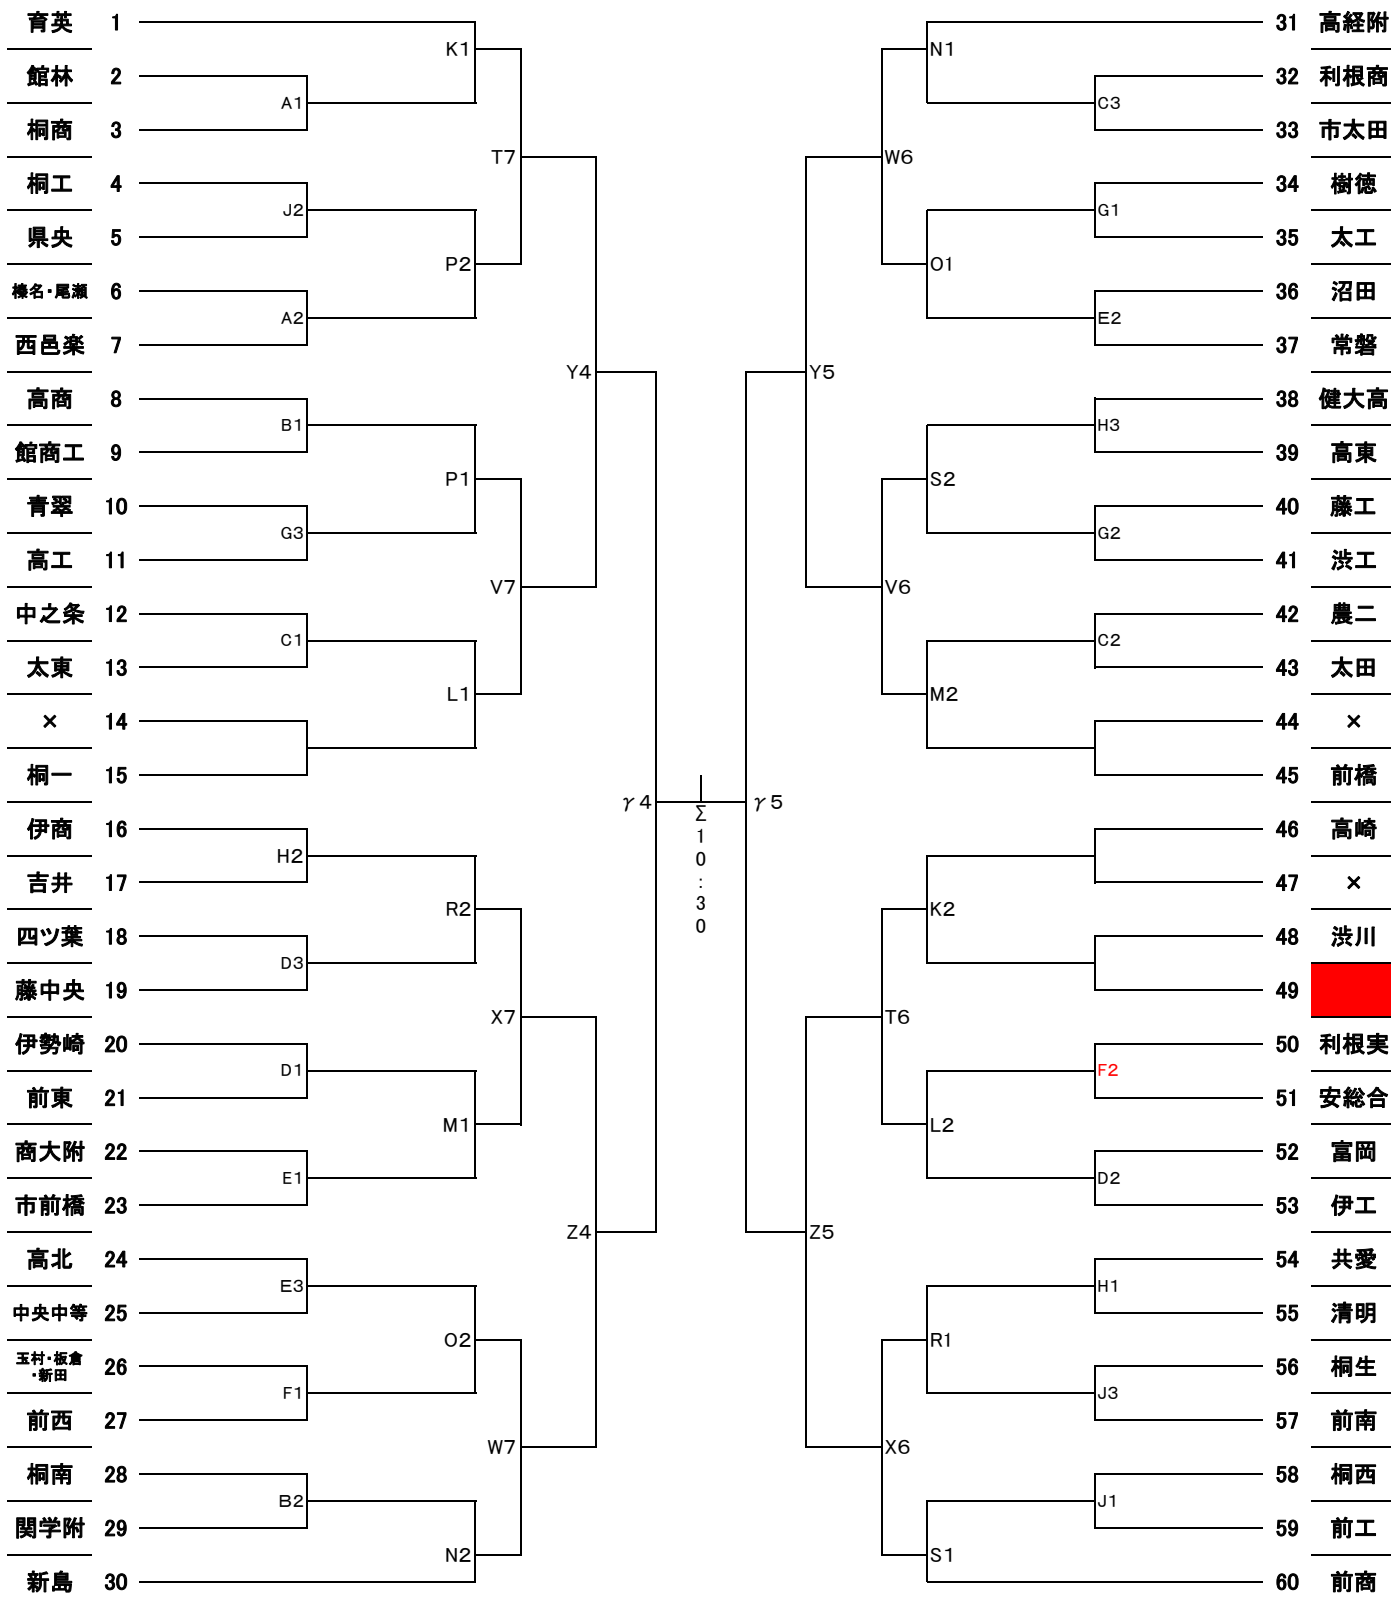

平成28年度 群馬県高等学校サッカー新人大会 組合せ 1/9改訂版

日時会場	1月14日(土) 1回戦	1月15日(日) 2回戦	1月21日(土) 3回戦	1月22日(日) 準々決勝戦	1月28日(土) 準決勝戦	1月29日(日) 決勝戦
	A: 千代田 (牧) F: 前橋西 (渡辺)	K: 育英 (桜井) O: 常磐 (間野)	T: 育英 (桜井)	Y: 太田総合 (間野)	γ: 下増田 (内藤)	Σ: 県立サッカー (内藤)
	B: 関学附 (内田) G: 太田工 (佐藤)	L: 太田東 (大林) P: 千代田 (中島慶)	V: 健大高崎 (篠原)	Z: 高崎菊地 (吉田)		
	C: 太田東 (大林) H: 共愛 (奈良)	M: 市前橋 (柳澤) R: 共愛 (奈良)	W: 高経附 (田中)			
	D: 伊勢崎 (三友) J: 桐生西 (星野)	N: 高経附 (田中) S: 前橋商 (笠原恵)	X: 前橋商 (笠原恵)			
	E: 市前橋 (柳澤)					

試合時間	試合開始時刻
80分ゲーム	①10:00k.o ②12:00k.o ③14:00k.o
	④10:30k.o ⑤13:30k.o
	⑥11:30k.o ⑦14:30k.o

※ 交代要員11名の中から5名の交代 ベスト16(ベスト8決め)からは20分の延長、決しない場合はPK方式
 ※ ユース審判員(副審)については、準々決勝戦以降は活用できません。