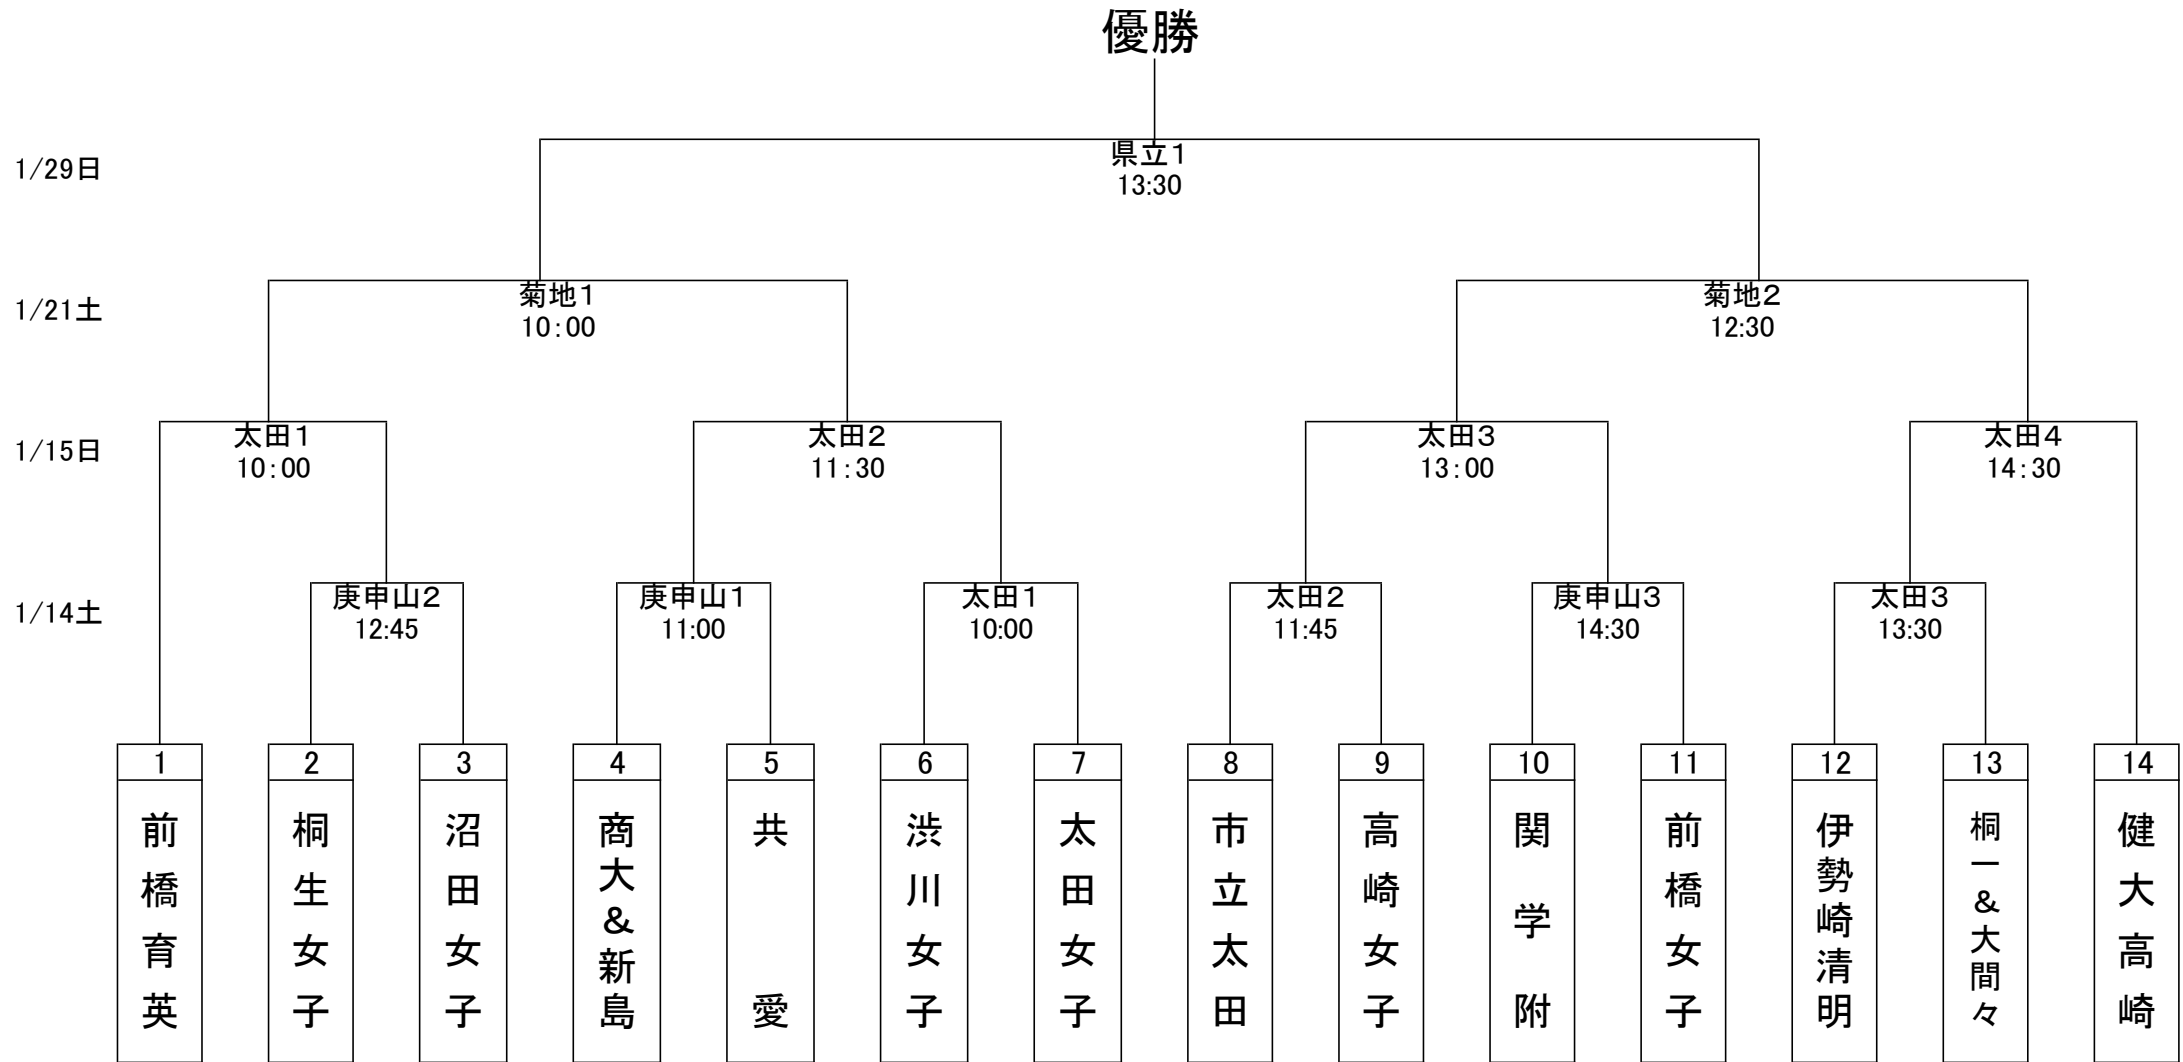

平成28年度第21回群馬県高等学校女子サッカー新人大会

審判 1/14 太田運動（本木） 1:3のチーム、2:1のチーム、3:2のチーム

（会場責任）1/14 庚申山（角田） 1:3のチーム、2:1のチーム、3:2のチーム

1/15 太田運動（木暮） 1:3のブロック、2:4のブロック、3:1のブロック、4:2のブロック

1/21 菊地（大手） 1:審判部、2:審判部、 1/29 県立1（土田） 審判部