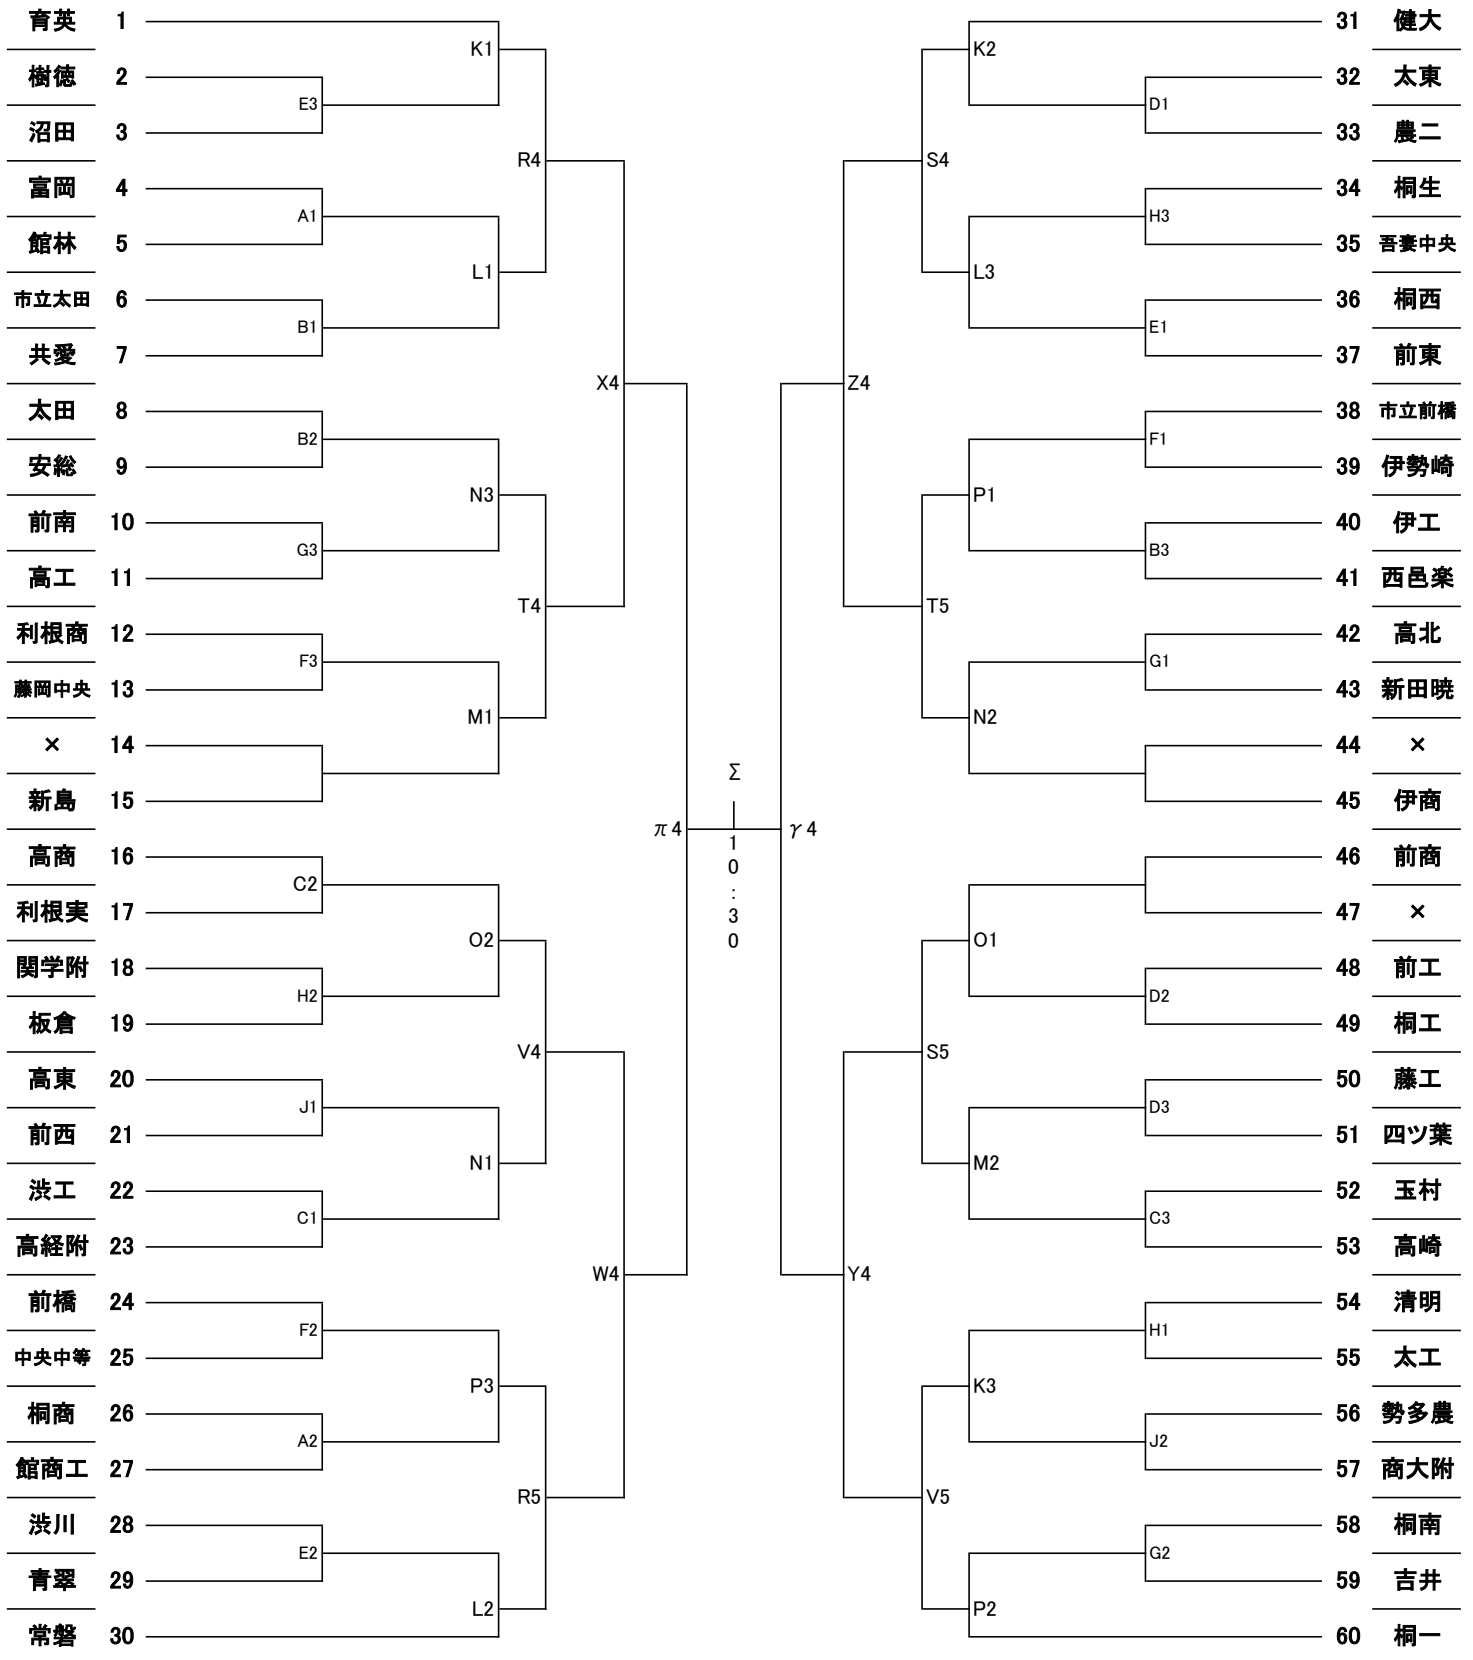

平成30年度 群馬県高等学校サッカー新人大会 組合せ表

日時 会場	1月13日(日) 1回戦	1月19日(土) 2回戦	1月26日(土) 3回戦	2月2日(土) 準々決勝戦	2月9日(土) 準決勝戦	2月10日(日) 決勝戦	
	A: 千代田 (牧) B: 共愛 (奈良) C: 高経附 (田中) D: 太田東 (池田) E: 前橋東 (橋本)	F: 市立前橋 (柳澤) G: 新田暁 (山岸) H: 太田工 (佐藤) J: 前橋西 (渡辺)	K: 育英 (櫻井) L: 共愛 (奈良) M: 新島 (内藤) N: 高経附 (田中)	O: 前橋商 (笠原恵) P: 市立前橋 (柳澤)	R: 育英 (櫻井) S: 健大高崎(篠原) T: 新島 (内藤) V: 高経附 (田中)	W: 太田総合 (間野) X: 育英 (櫻井) Y: 高崎菊地 (吉田) Z: あずま (堀越)	π: 県立 (吉澤) γ: コーエィC (関根) Σ: 県立 (内藤)

試合時間	試合開始時刻
80分ゲーム	①10:00k.o. ②12:00k.o. ③14:00k.o. ④10:30k.o. ⑤13:30k.o.

※ 交代要員11名の中から5名の交代 ベスト16(ベスト8決め)からは20分の延長、決しない場合はPK方式