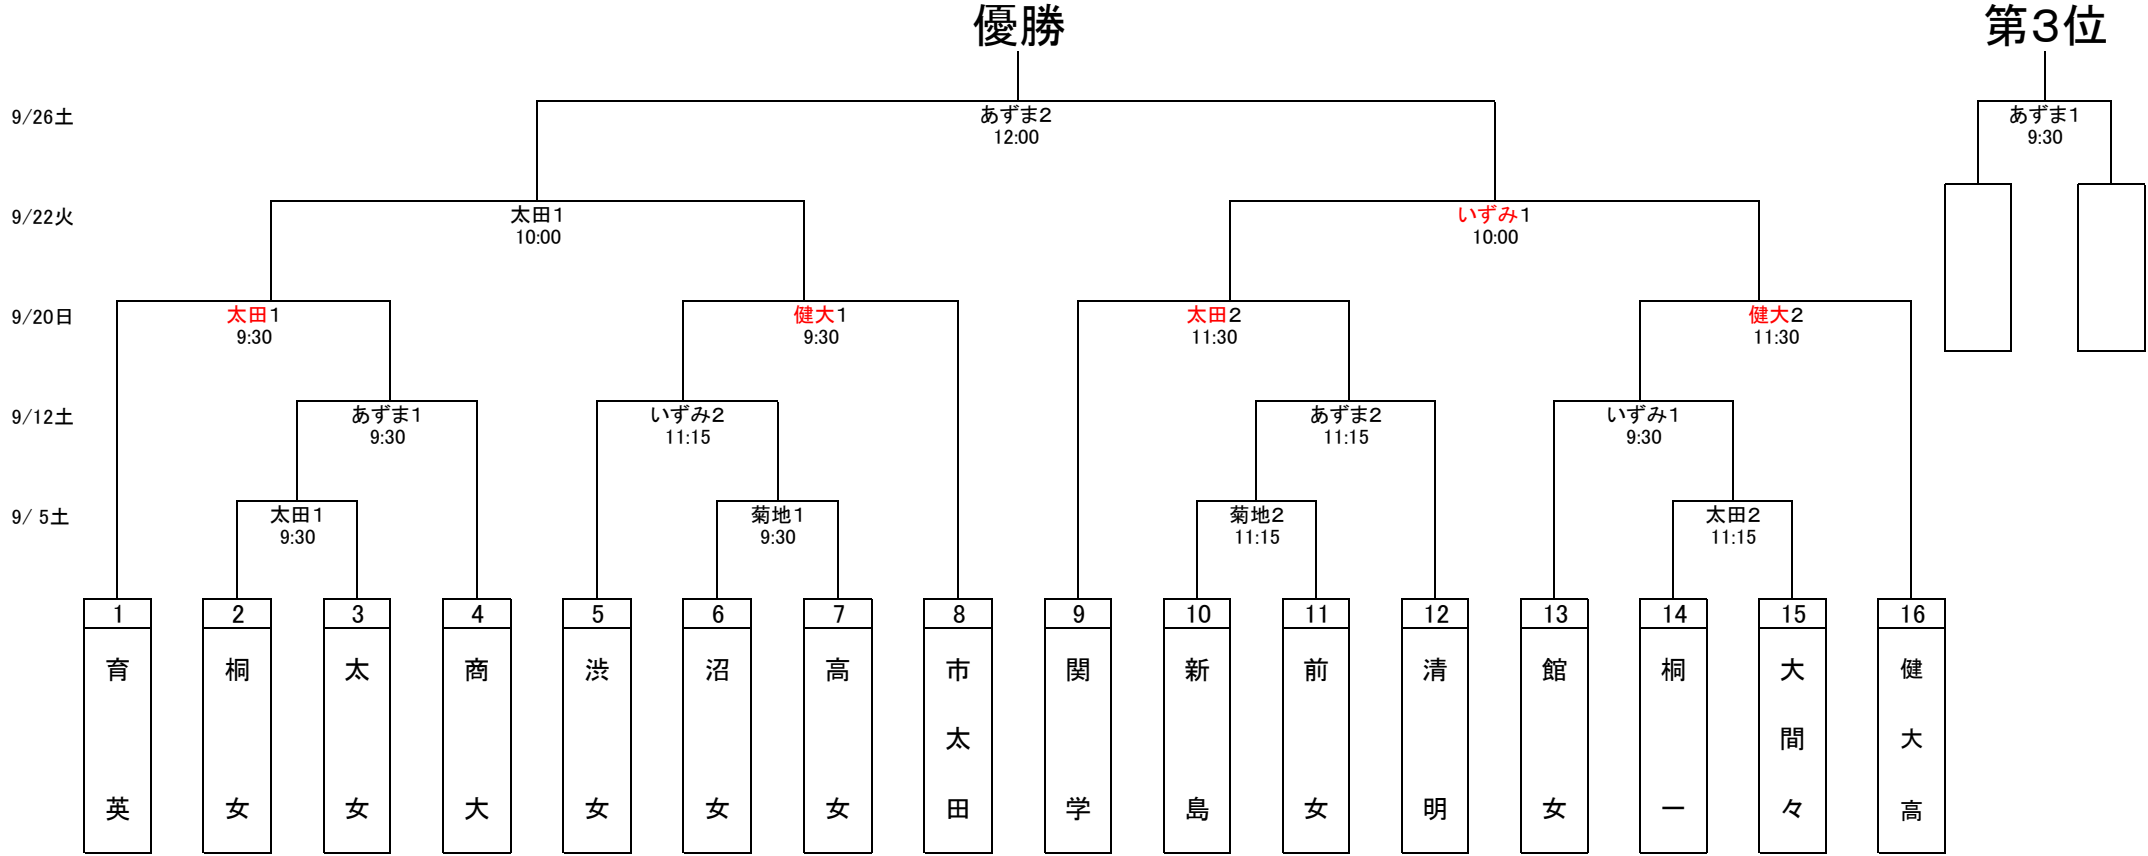

令和2年度第29回群馬県高等学校女子サッカー選手権大会

審判 9/5 太田運動 (本木) 1:2のチーム、2:1のチーム
 (会場責任) 9/12 あずま (綾部) 1:2のブロック、2:1のブロック
 9/20 太田運動 (鈴木) 1:2のブロック、2:1のブロック
 9/22 太田運動 (栗原) 1:審判部
 9/26 あずま (儘田) 1: 審判部+顧問、2: 審判部

9/5 菊地 (木暮) 1:2のチーム、2:1のチーム
 9/12 いずみ (栗原) 1:2のブロック、2:1のブロック
 9/20 健大 (小柏) 1:2のブロック、2:1のブロック
 9/22 いずみ (木暮) 1:審判部