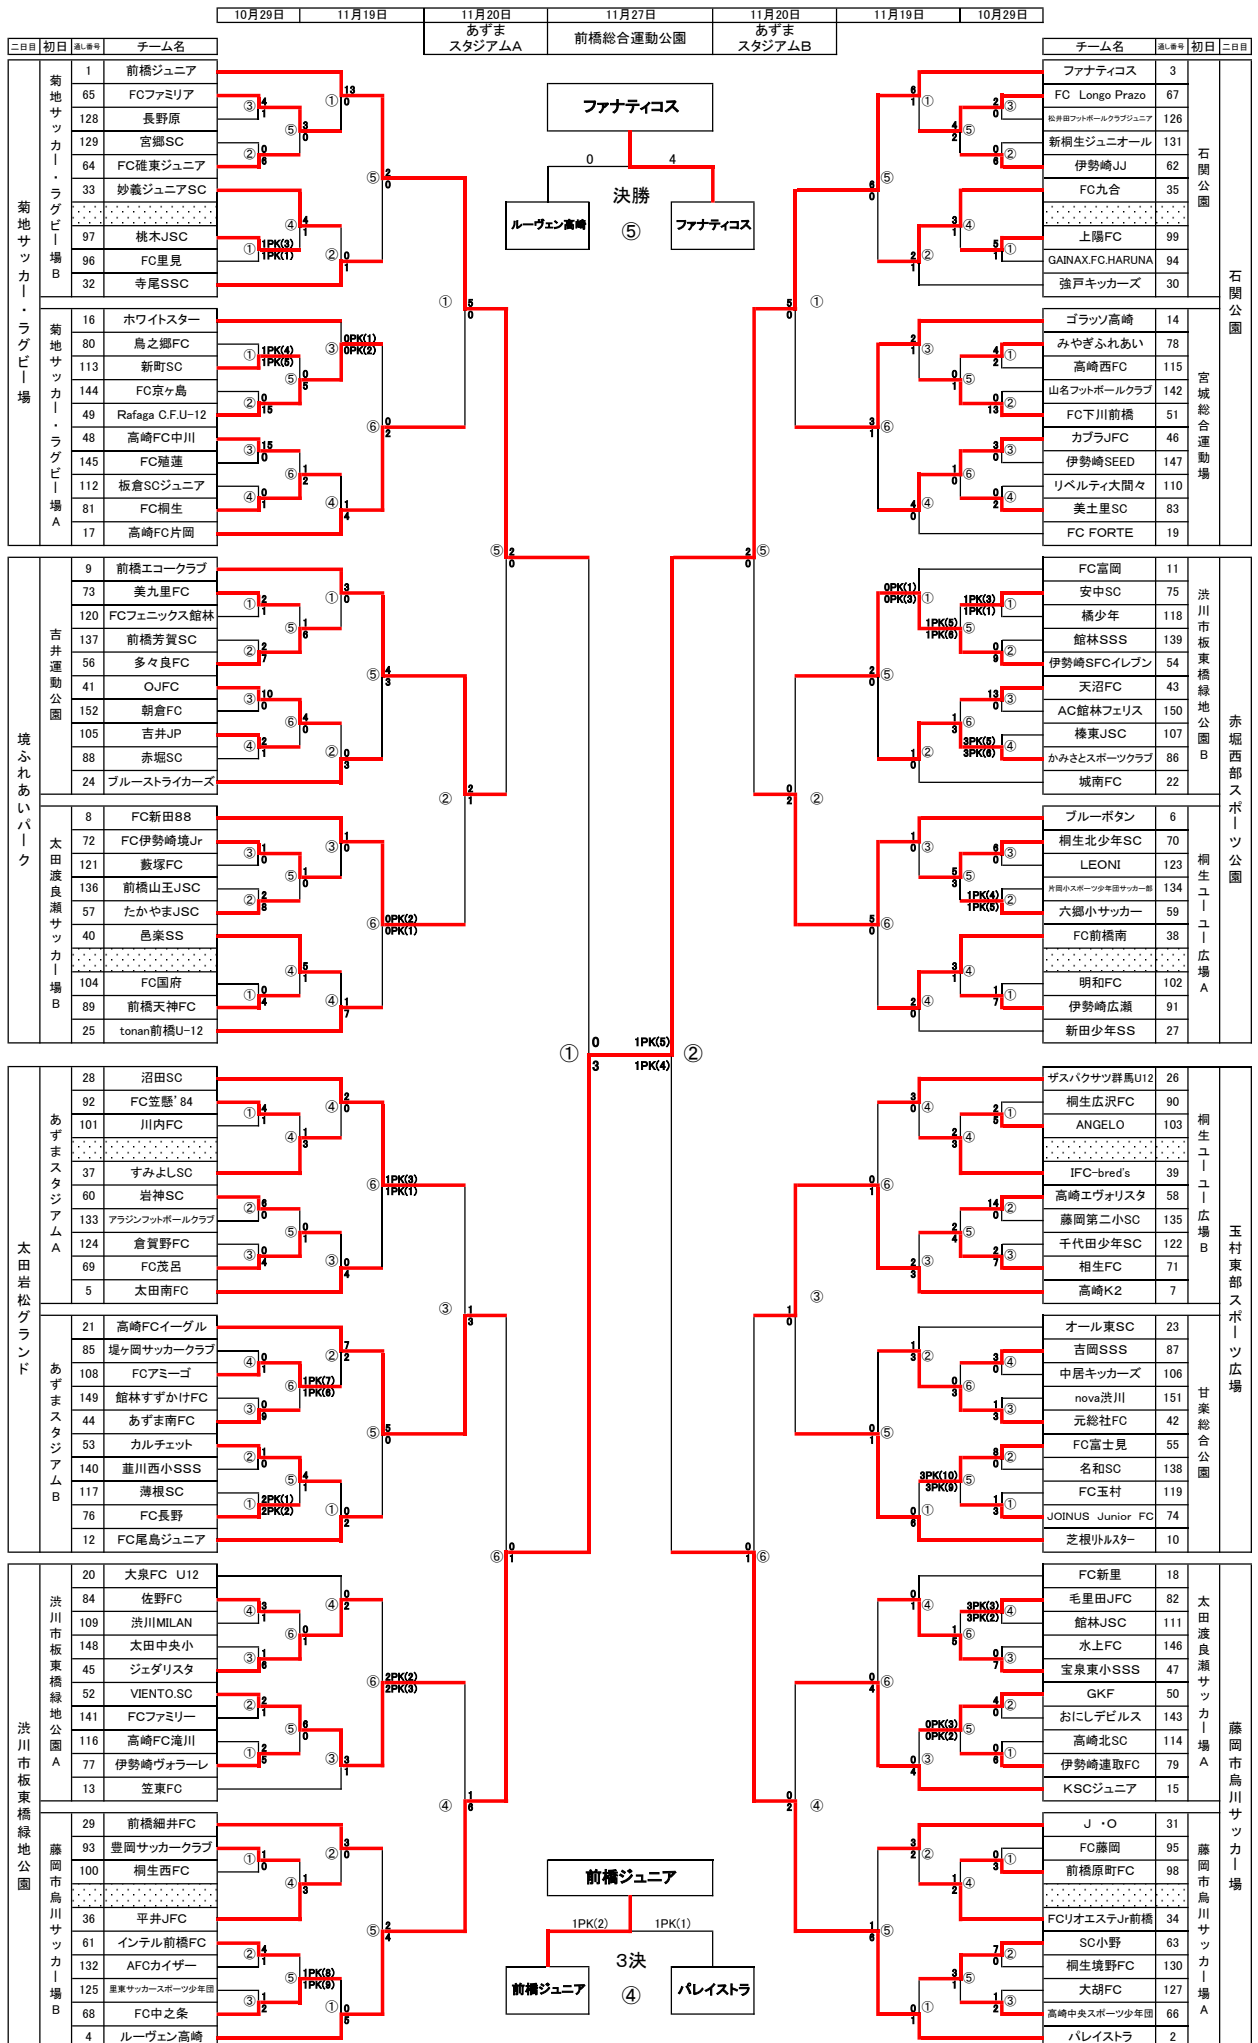

2016 全日本少年サッカー大会 トーナメント表

試合時間 ①9:00 ②10:00 ③11:00 ④12:00 ⑤13:00 ⑥14:00
 茨城県水戸市 試合時間 ①9:30 ②10:30 ③11:30 ④12:30 ⑤13:30 ⑥14:30

- ※1 決勝トーナメント1日目・2日目の審判は常同審判により、偶数試合の場合は①-②、③-④、⑤-⑥を交互に行う。
- ※2 決勝トーナメント1日目の審判は常同審判により、奇数試合の場合は、①の試合は③が担当、②は①、③は②、④は⑤、⑤は④が行う。
- ※3 決勝トーナメント3日目の準々決勝までは、少年連盟派遣審判員で行う。
- ※4 準決勝、3決、決勝戦は、審判委員会競技部派遣審判員で行う。
- ※5 二日目の会場については、初日の結果で決定する。